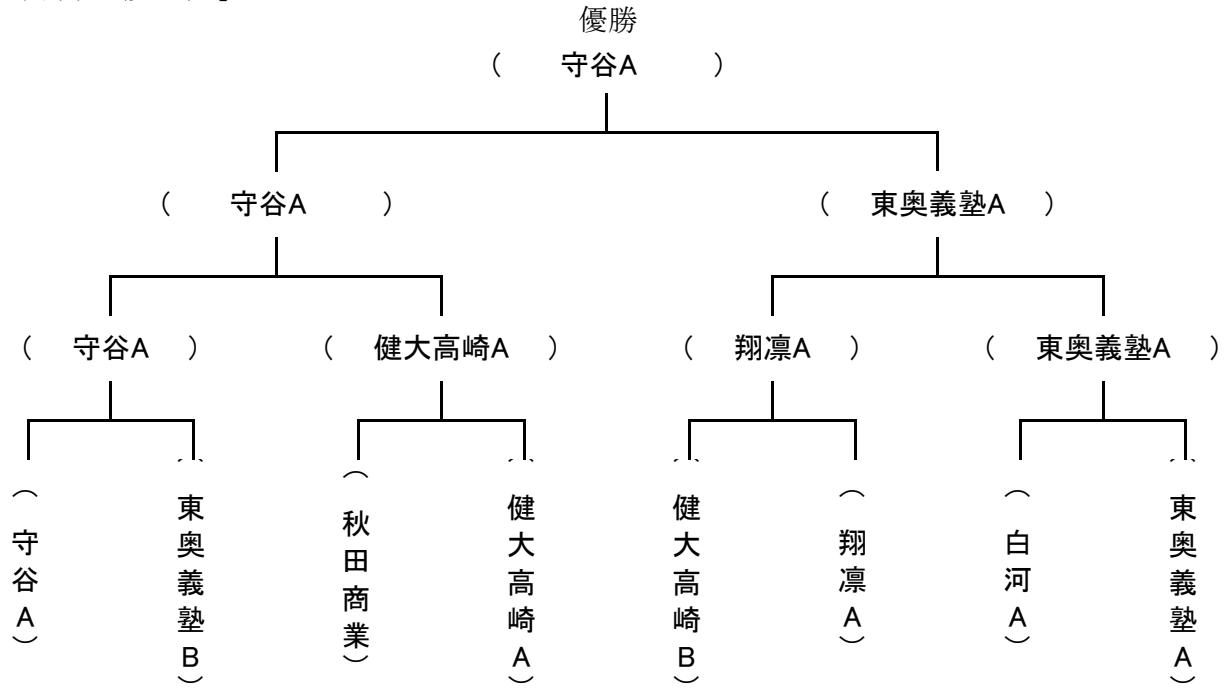

大会の記録

【日本海旗（女子）】

〈準決勝〉

学校名	先鋒	次鋒	中堅	副将	大将	勝敗
守谷A	今村	高橋	五十嵐	中村	村田	2/2
	下				コ	
健大高崎	古澤	渡邊	佐々木 (小)	齊藤	佐々木 ()	0/0

学校名	先鋒	次鋒	中堅	副将	大将	代表戦
翔凜A	佐藤和	高橋	佐藤羽	熊谷	新納	新納
	コ	メ コ				
	メ			メ メ		メ
東奥義塾A	山名	濱崎	山田	北河	島村	北河

〈決勝〉

学校名	先鋒	次鋒	中堅	副将	大将	代表戦
守谷A	今村	高橋	五十嵐	中村	村田	村田
		コ				メ
					メ	
東奥義塾A	山名	濱崎	前菌	北河	島村	島村

優秀選手

- | | |
|--------------------|-------------------|
| (村田 結依) 守谷高校A | (新納 里彩) 翔凜高校A |
| (北河 ひなた) 東奥義塾高校A | (小林 絵里) 白河高校A |
| (大駒 素華) 健大高崎高校A | (及川日菜子) 秋田商業高校 |
| (飯島 小春日) 健大高崎高校B | (木村 優花) 東奥義塾高校B |