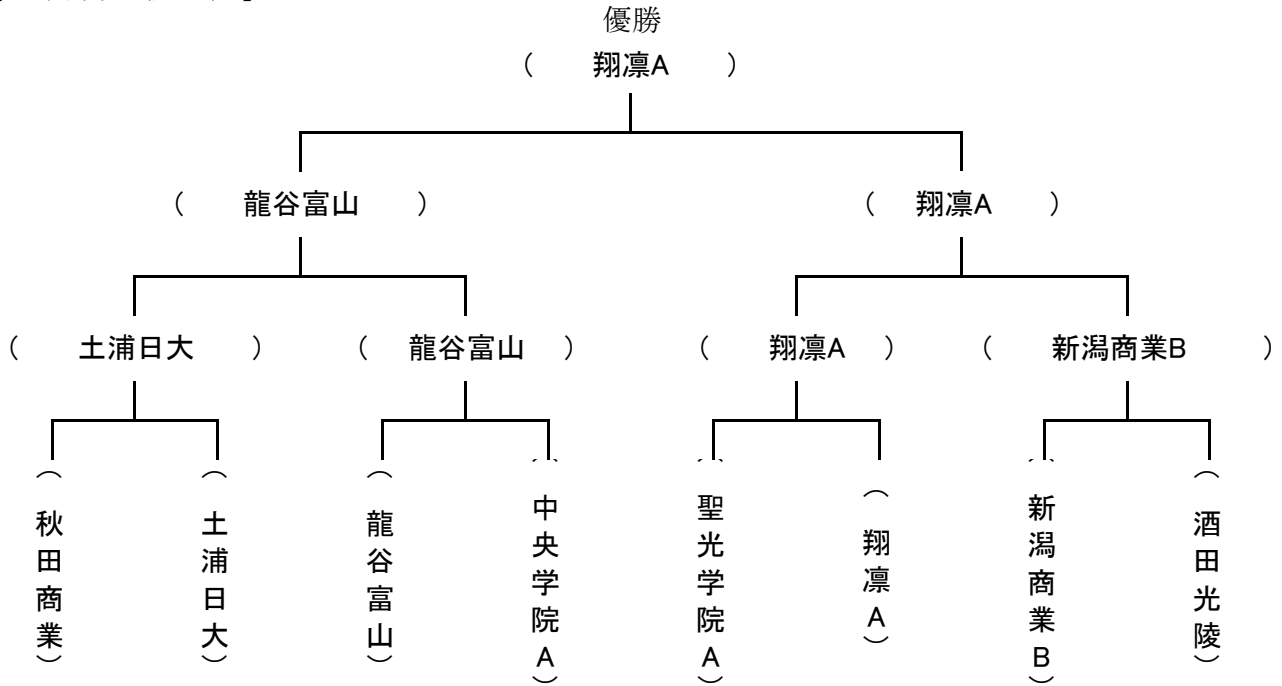

大会の記録

【日本海旗（男子）】

〈準決勝〉

学校名	先鋒	次鋒	中堅	副将	大将	勝敗
土浦日大	浅野	岡	荒川	久保	大部	△ 2/0
	X	メ	メ		X	
		メ コ	メ メ	ド		○ 5/3
龍谷富山	黒瀬	田近	武部	富田	大野	

学校名	先鋒	次鋒	中堅	副将	大将	勝敗
翔凜A	福永	丸野	片岡	北川	鳥山	○ 6/4
	X	メ	コ メ	メ メ	メ	
						△ 0/0
新潟商業B	原	若林	佐野	渡邊	坂口	

〈決勝〉

学校名	先鋒	次鋒	中堅	副将	大将	代表戦
龍谷富山	黒瀬	田近	武部	富田	大野	大野
	X		X	メ	コ	
		メ	X		メ	コ
翔凜A	福永	丸野	片岡	北川	鳥山	鳥山

優秀選手

(溝淵 力也) 秋田商業高校

(黒瀬 陽介) 龍谷富山高校

(佐藤 晴一) 酒田光陵高校

(若林 裕汰) 新潟商業高校B

(片岡 太雅) 翔凜高校A