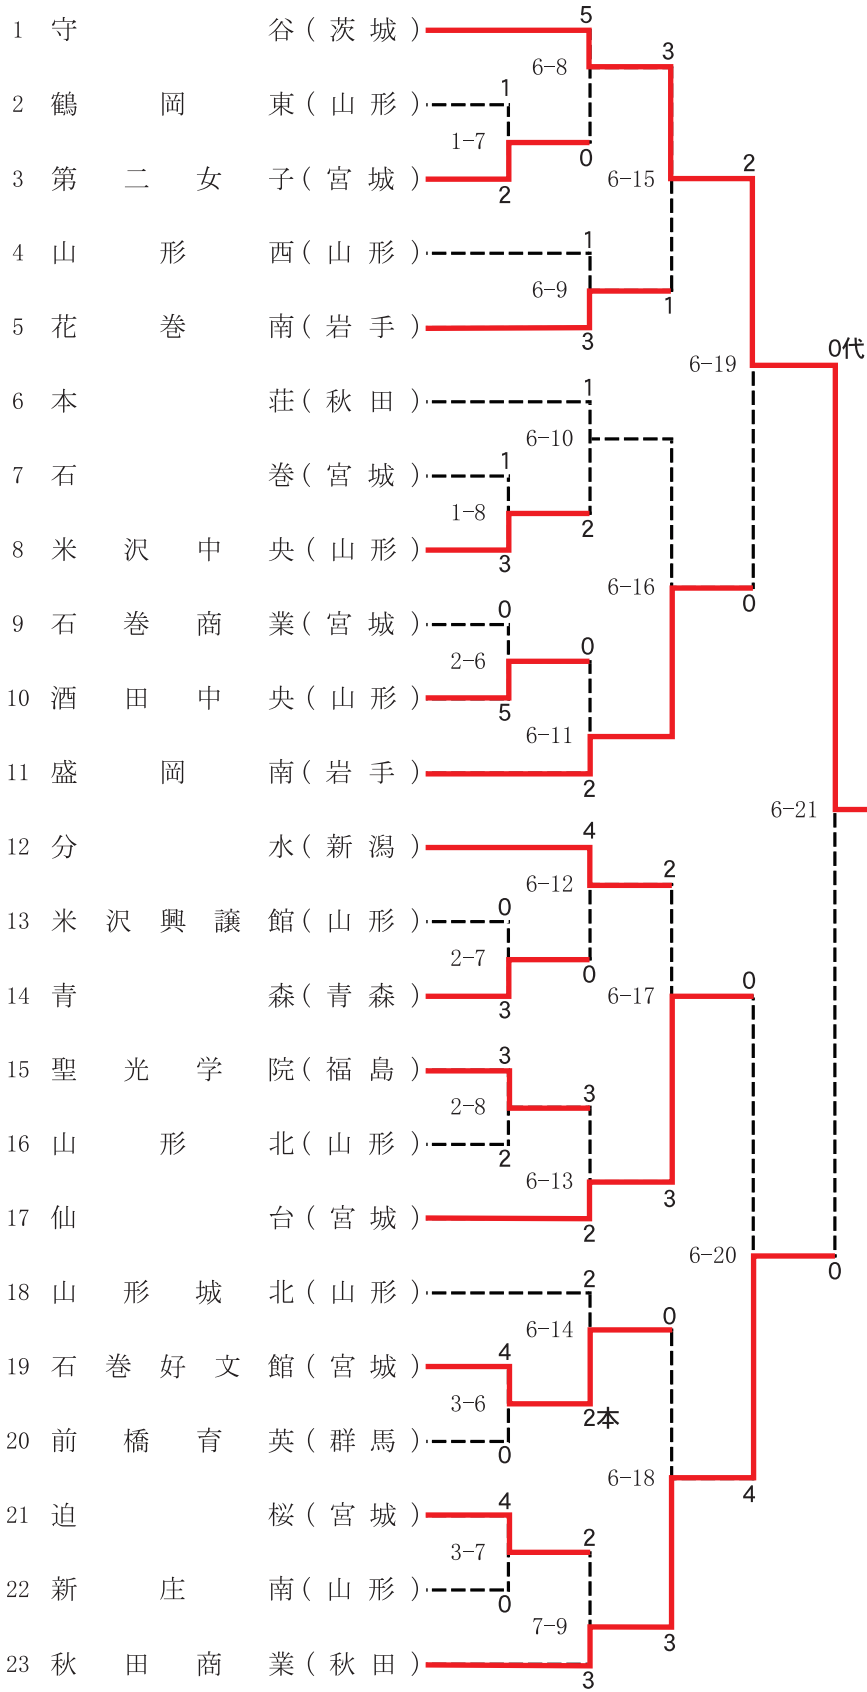

# 日本海旗女子 第1パート

守  
谷