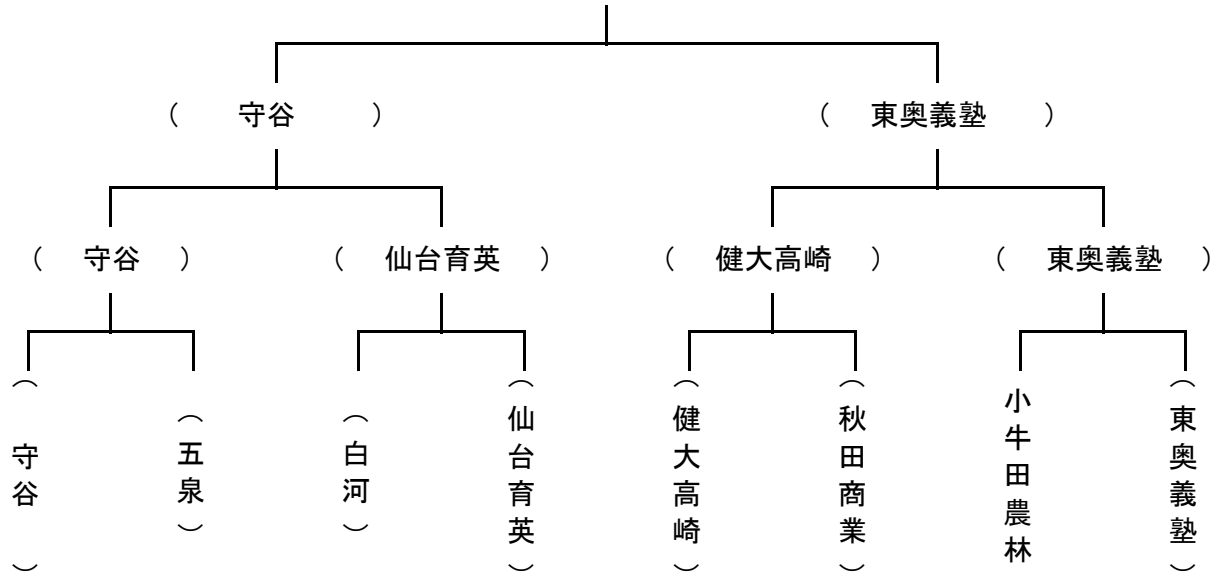

大会の記録

【日本海旗（女子）】

優勝

(守谷)

〈準決勝〉

学校名	先鋒	次鋒	中堅	副将	大将	勝敗
守谷	大西	今村	榎本	内藤	小川	9/5
	メ ド	メ コ	メ メ	ド	メ メ	
仙台育英	古澤	渡邊	佐々木 (小)	齊藤	佐々木 ()	1/0

学校名	先鋒	次鋒	中堅	副将	大将	勝敗
健大高崎	横川	浅井	高橋	久保田	新井	0/0
		メ コ			メ	
東奥義塾	中澤	山田	本間	岸本	齋藤	3/2