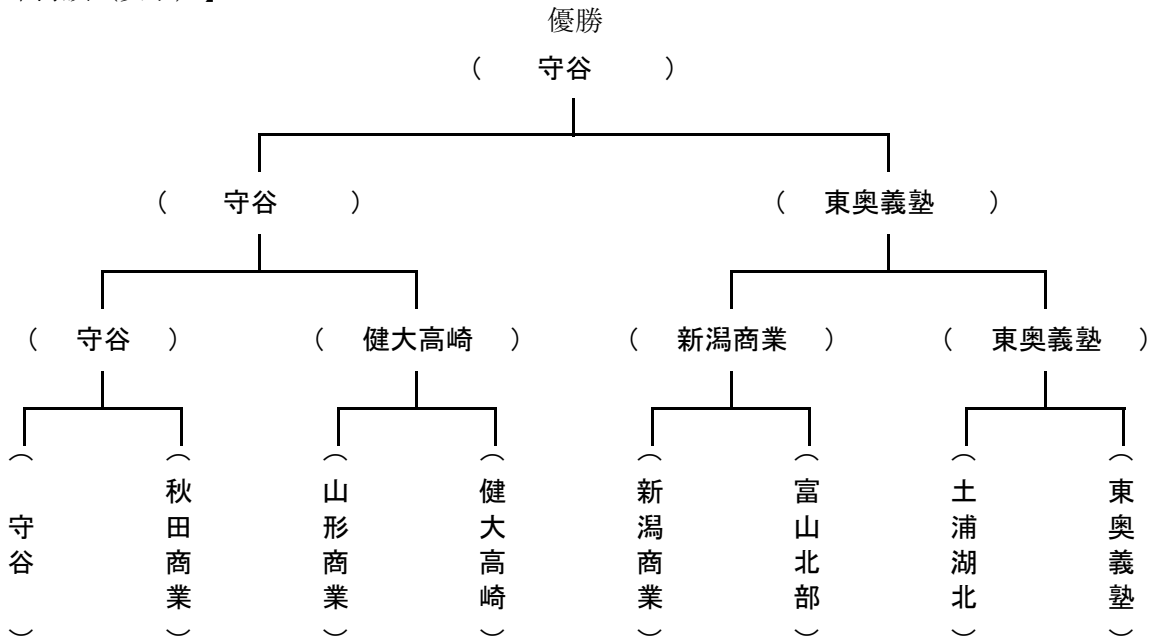

大会の記録

【日本海旗（女子）】

〈準決勝〉

学校名	先鋒	次鋒	中堅	副将	大将	勝敗
守谷	内藤	今村	小川	大西	柿元	2/2
	X	メ	△	X	メ	
			△ド	△		
健大高崎	海老子川	金子	新井	辰口	森山	1/1

学校名	先鋒	次鋒	中堅	副将	大将	勝敗
新潟商業	皆野	柳	五十嵐	土田	高木	1/1
	X	X			メ	
			メ	メ		2/2
東奥義塾	丸山	本間	齋藤	森永	杉本	

〈決勝〉

学校名	先鋒	次鋒	中堅	副将	大将	勝敗
守谷	栗山	今村	小川	大西	柿元	3/2
	X	メ 反	X		コ	
				メ		
東奥義塾	丸山	本間	齋藤	森永	杉本	1/1

優秀選手

- | | |
|------------------|------------------|
| (柿元 冴月) 守谷 高校 | (畠山 奈那) 秋田商業高校 |
| (森永紗也香) 東奥義塾高校 | (五十嵐小夏) 山形商業高校 |
| (新井結依菜) 健大高崎高校 | (大野 陽衣) 富山北部高校 |
| (高木 梨帆) 新潟商業高校 | (阿部 真奈) 土浦湖北高校 |