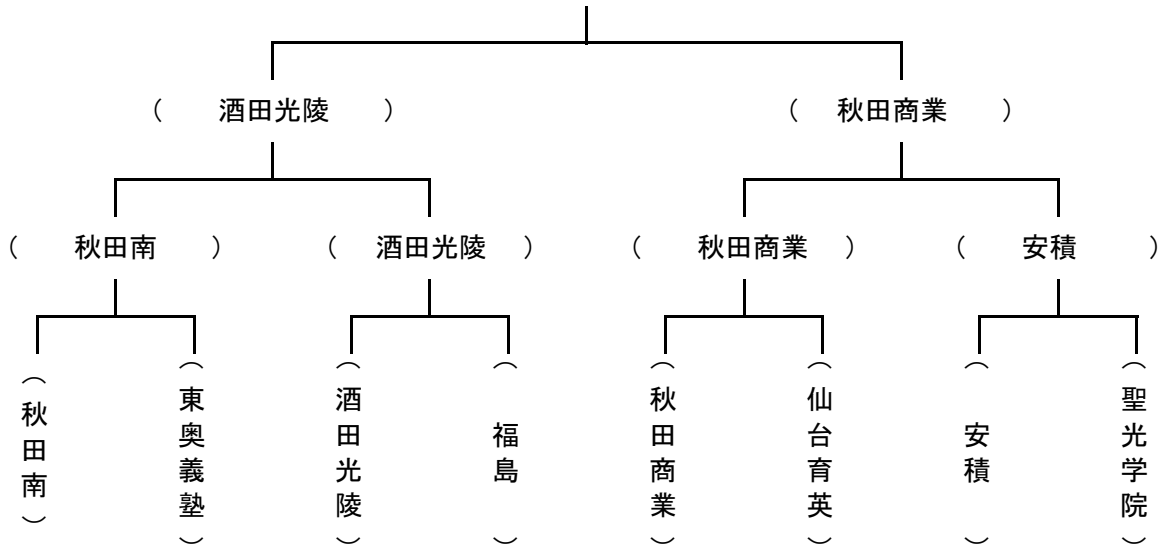

大会の記録

【日本海旗（男子）】

優勝
(秋田商業)

〈準決勝〉

学校名	先鋒	次鋒	中堅	副将	大将	勝敗
秋田南	小野	丸野内	菅原	東海林	淡路	△ 0/0
	メ	△	メ	△	△	
酒田光陵	阿部	本間	佐藤	加賀	石井	○ 2/2

学校名	先鋒	次鋒	中堅	副将	大将	勝敗
秋田商業	高田	畠山	福田	三浦	小野	○ 3/1
	△	コ メ	△	△メ		
安積	山檜山	橋本	山田	斧田	渡邊	△ 2/1

〈決勝〉

学校名	先鋒	次鋒	中堅	副将	大将	勝敗
酒田光陵	阿部	本間	佐藤	加賀	石井	△ 2/1
	コ	△	メ	メ コ	△	
秋田商業	高田	畠山	福田	三浦	小野	○ 2/2

優秀選手

- | | | | |
|-----------|--------|-----------|--------|
| (畠山 康汰) | 秋田商業高校 | (草木 壯介) | 東奥義塾高校 |
| (加賀 飛翔) | 酒田光陵高校 | (青 優輝) | 仙台育英高校 |
| (菅原 義仁) | 秋田南 高校 | (野間 悠佑) | 福島 高校 |
| (渡邊雄一郎) | 安積 高校 | (高橋 達哉) | 聖光学院高校 |