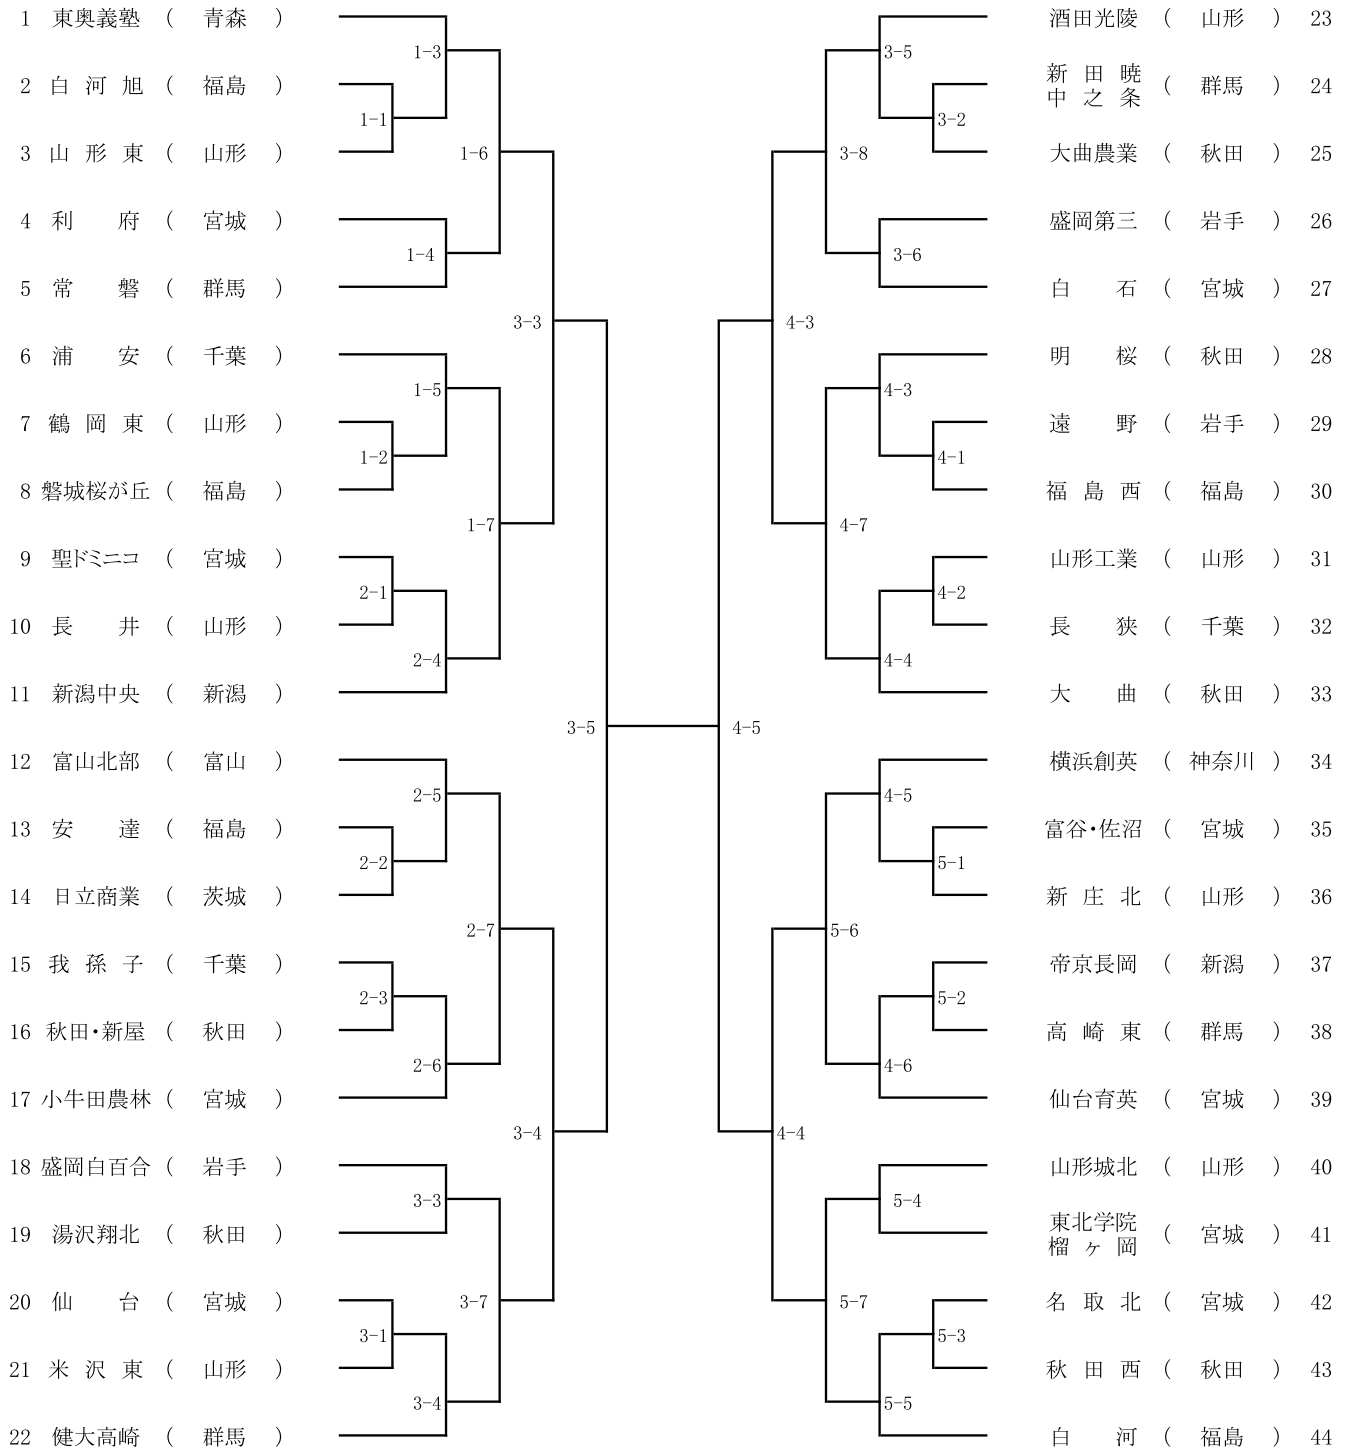

日本海旗 女子 (1)

※1日目 女子1~3回戦(1~10試合場) → 男子1~2回戦(1~10試合場)

※2日目 男子3回戦(1・2・3・4・6・7・8・9試合場) 4回戦以降(男子1・2・6・7試合場)、(女子3・4・8・9試合場)