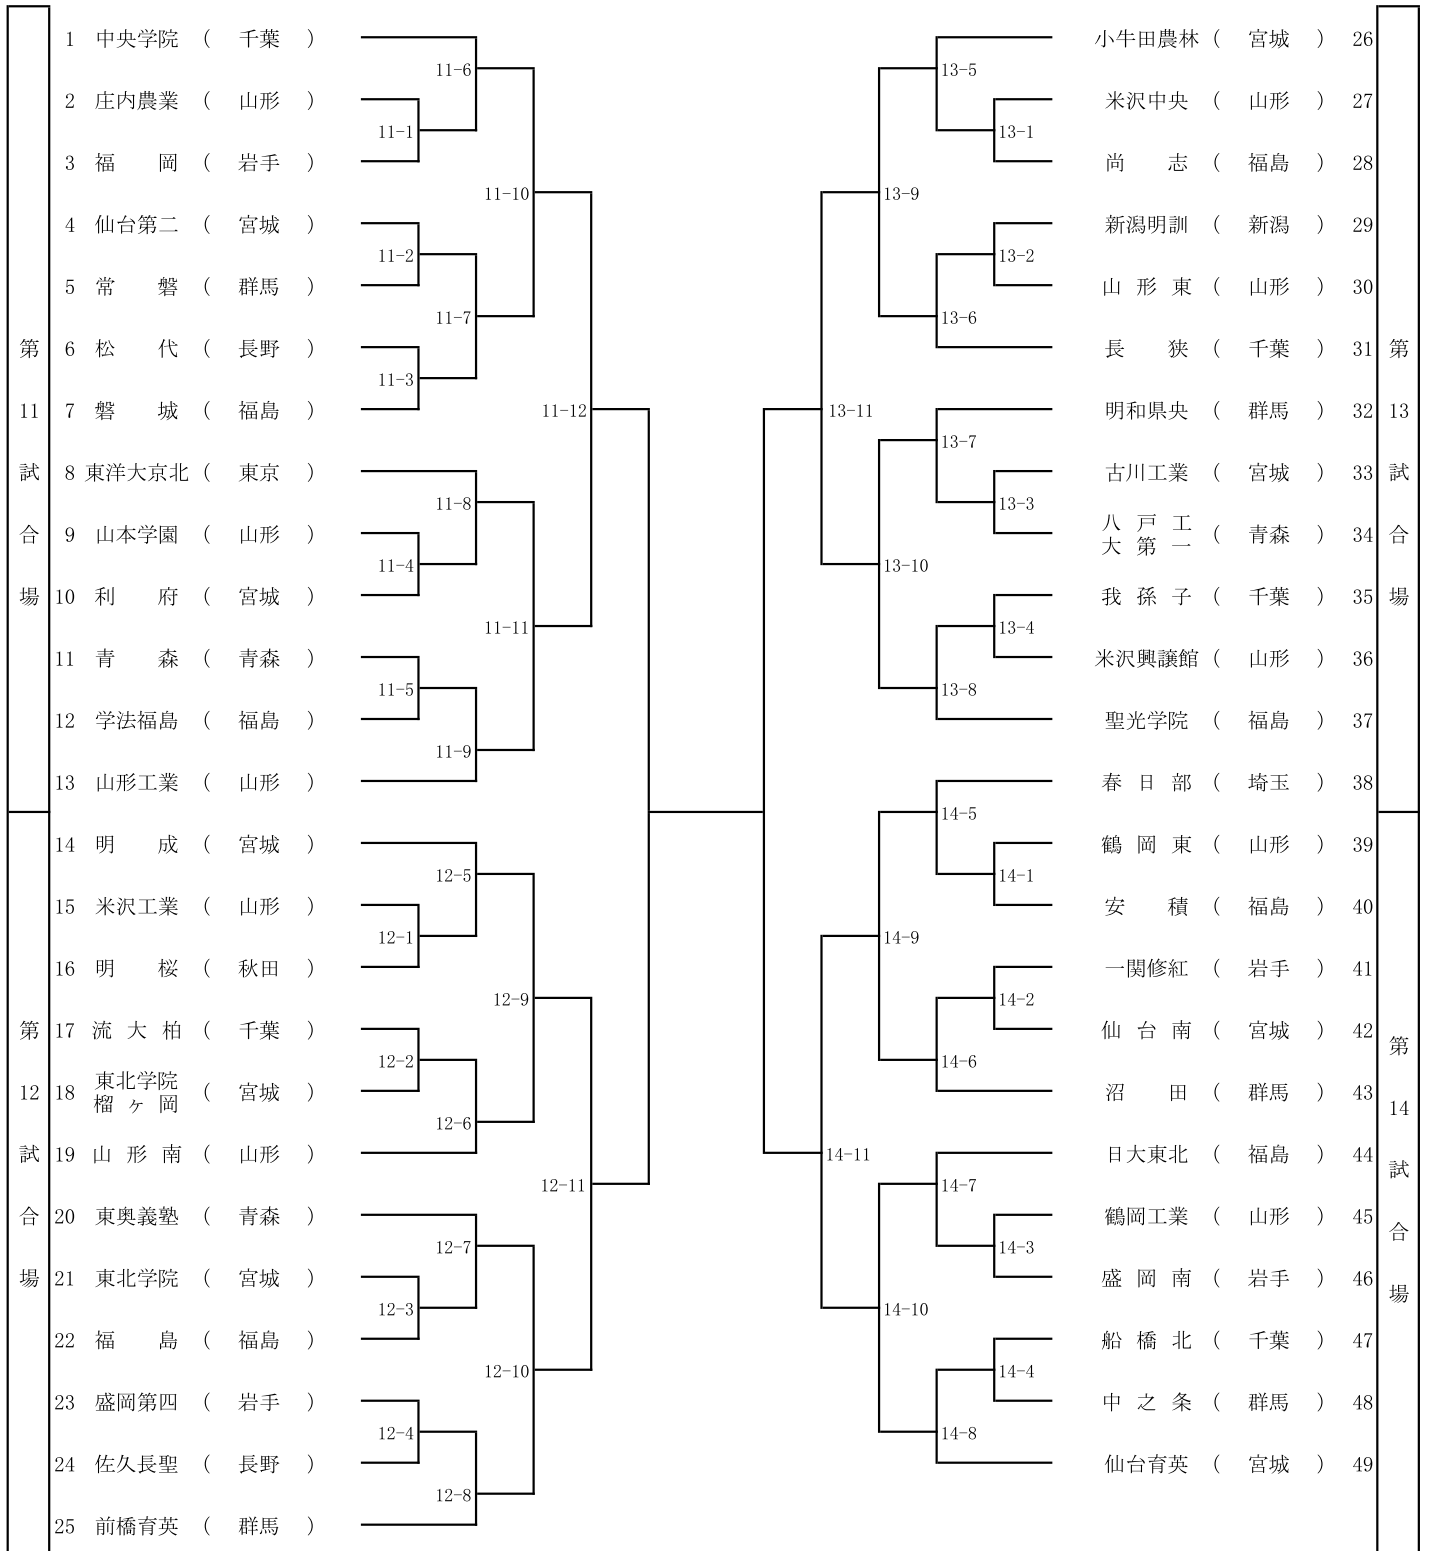

秋季錬成大会

※準決勝、決勝は大アリーナの試合場で行います。