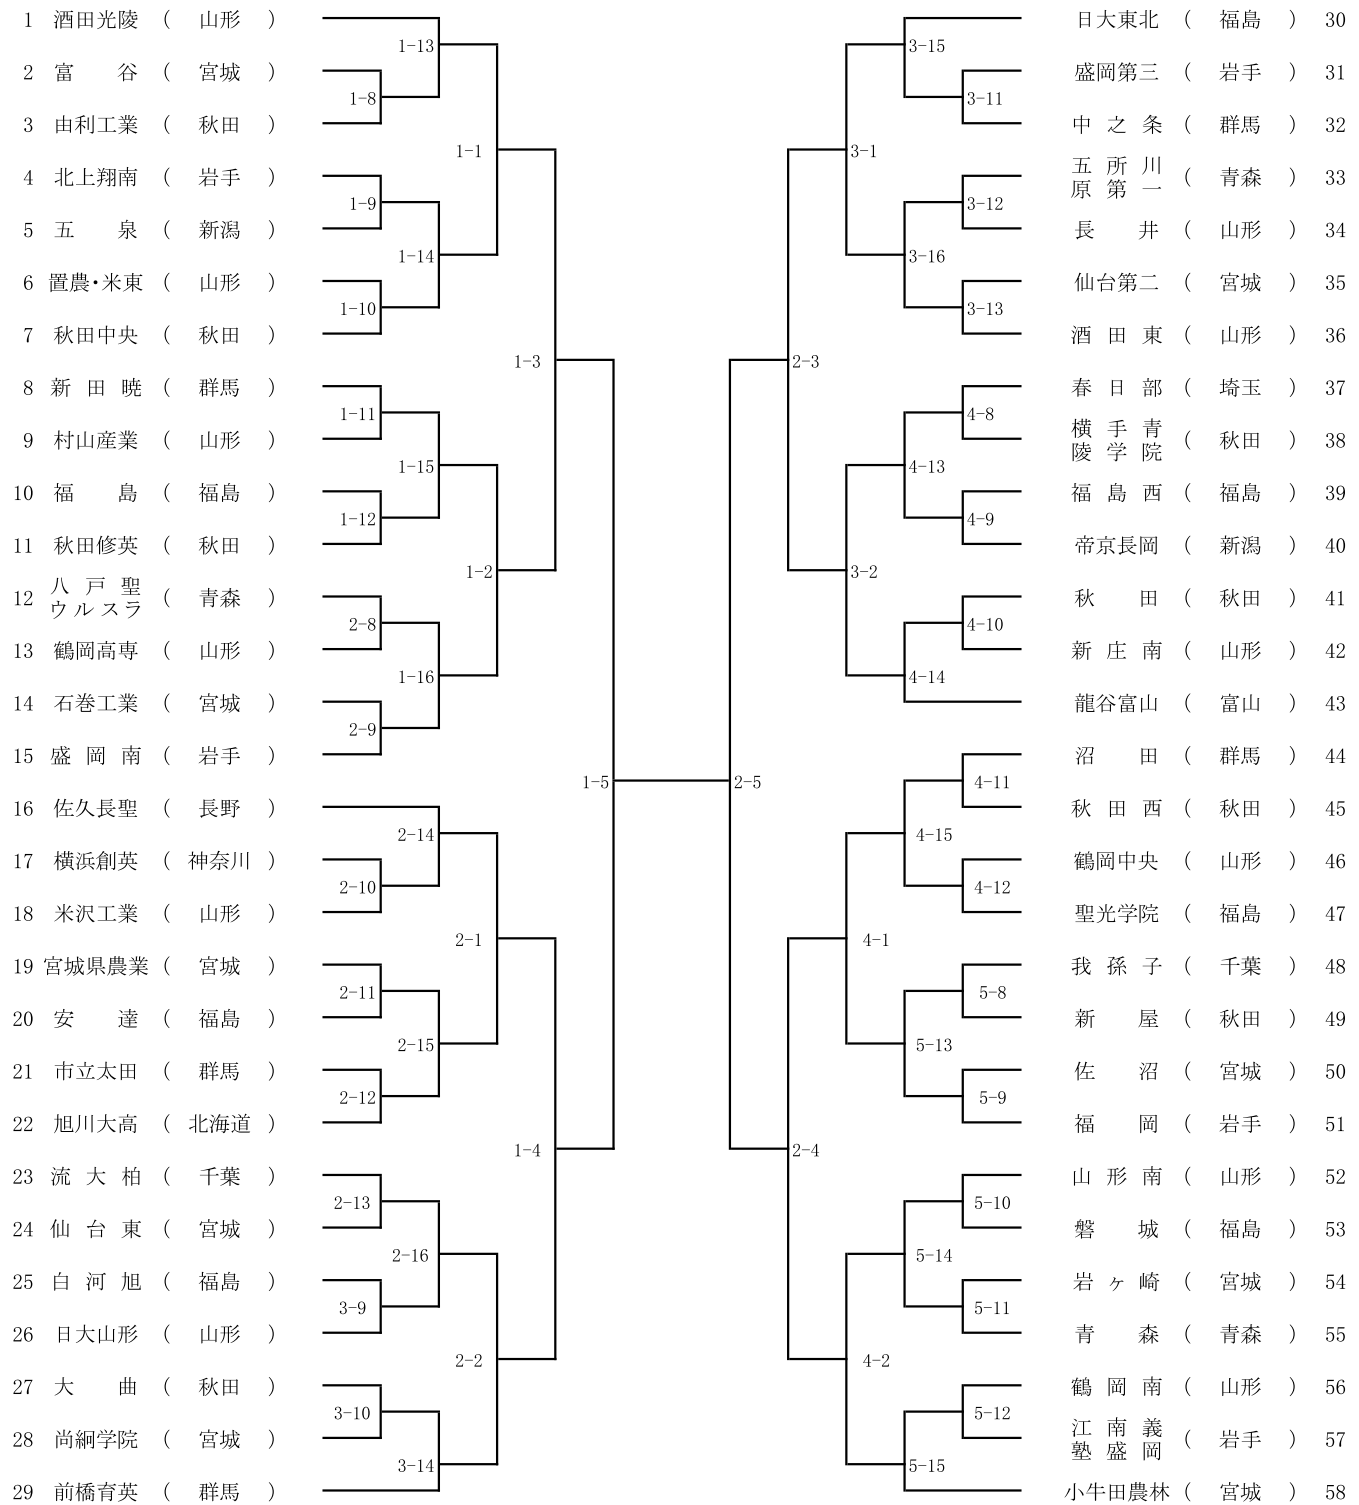

日本海旗 男子(1)

※1日目 女子1~3回戦(1~10試合場) → 男子1~2回戦(1~10試合場)

※2日目 男子3回戦(1・2・3・4・6・7・8・9試合場) → 4回戦~準決勝(男子1・2・6・7試合場)、(女子3・4・8・9試合場)