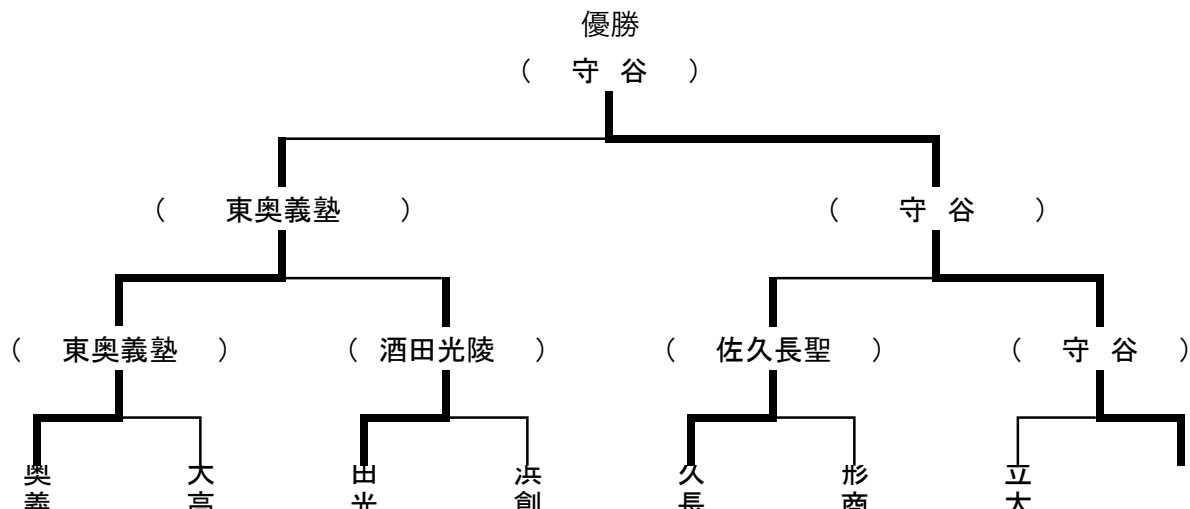

# 大会の記録

【日本海旗（女子）】

〈準決勝〉

学校名	先鋒	次鋒	中堅	副将	大将	勝敗（代表戦）	
東奥義塾	丸山	奥山	山村	森永	杉本	0/0	杉本
酒田光陵	齋藤奈	齋藤明	高橋	太田	伊藤		×
						0/0	伊藤

学校名	先鋒	次鋒	中堅	副将	大将	勝敗
佐久長聖	奥山	山極	柳平	矢下	大平	0/0
守 谷	濱本	小川	高野	阿部	野川	

〈決 勝〉

学校名	先鋒	次鋒	中堅	副将	大将	勝敗
東奥義塾	丸山	奥山	山村	森永	杉本	0/0
守 谷	濱本	小川	高野	阿部	野川	

（木村穂乃花） 市立太田高校